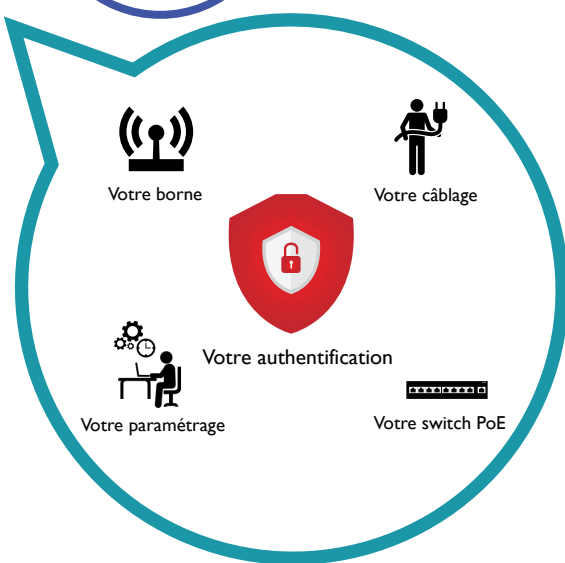

Assurez la mobilité de vos collaborateurs, bénéficiez de nouveaux services en toute sécurité !

www.com6.fr - wifipro6@com6.fr